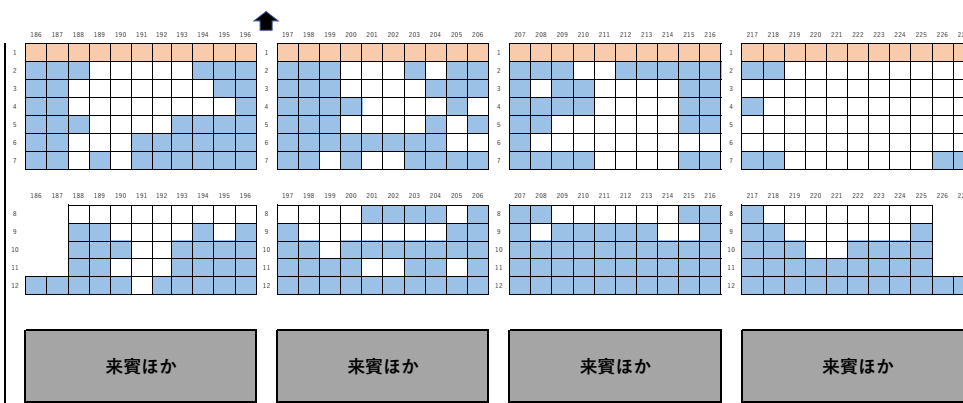

# グラウンド

【メインS指定席 (ホーム)】：座席No.131～No.185

■ 座席確定済 □ 空席 ■ 最前列：目の前に安全柵がありますが、ご了承の上ご購入いただけます。

【メインSS指定席】：座席1列186番～7列227番

■ 座席確定済 □ 空席 ■ 最前列：目の前に安全柵がありますが、ご了承の上ご購入いただけます。

【メインS指定席】：座席No.228～No.282

■ 座席確定済 □ 空席 ■ 最前列：目の前に安全柵がありますが、ご了承の上ご購入いただけます。