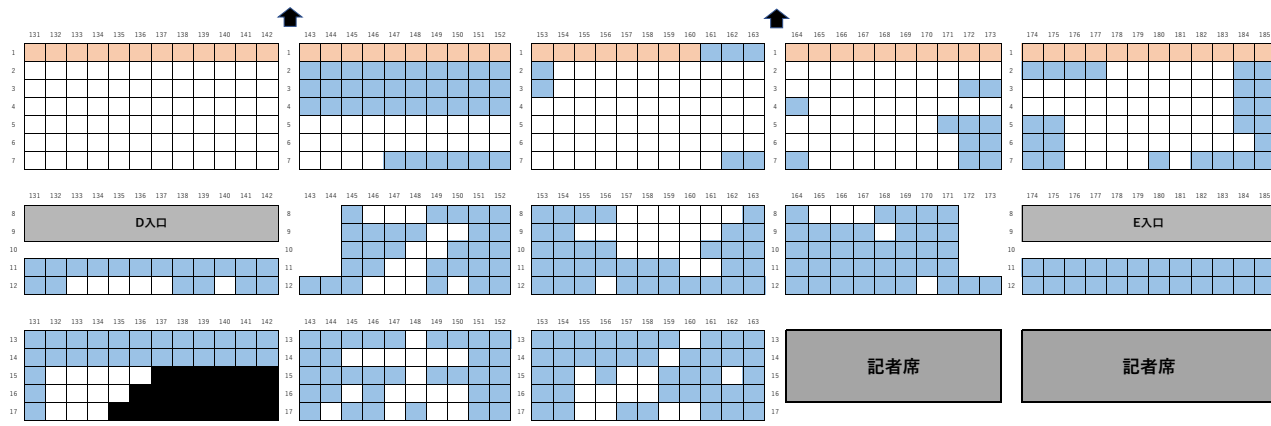

# グラウンド

【メインS指定席 (ホーム)】：座席No.131～No.185

■ 座席確定済 □ 空席 ■ 最前列：目の前に安全柵がありますが、ご了承の上ご購入いただけます。

【メインSS指定席】：座席1列186番～7列227番

■ 座席確定済 □ 空席 ■ 最前列：目の前に安全柵がありますが、ご了承の上ご購入いただけます。

【メインS指定席】：座席No.228～No.282

■ 座席確定済 □ 空席 ■ 最前列：目の前に安全柵がありますが、ご了承の上ご購入いただけます。