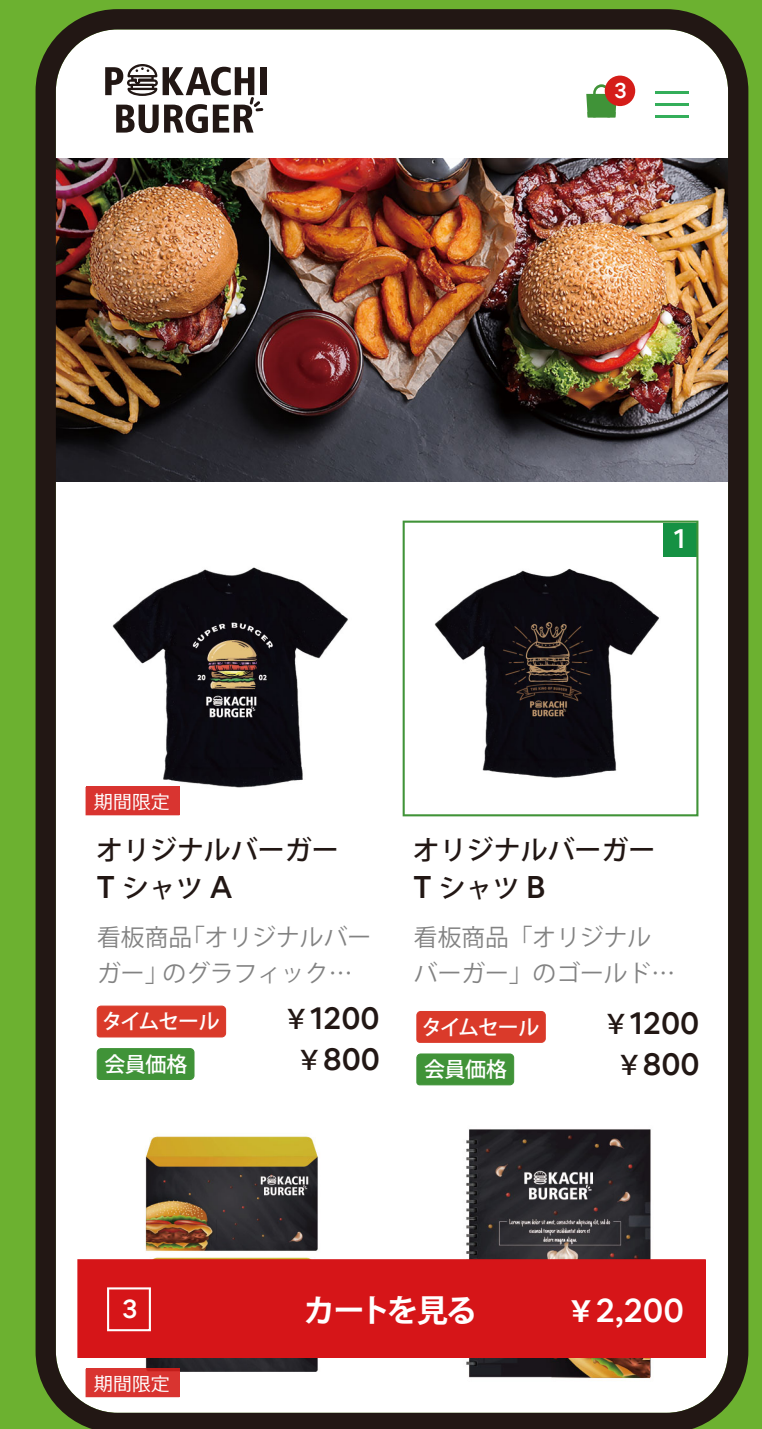

# お店のポイントと連携 通販・テイクアウト

**Subsc** ピーカチシステム

**TAKE OUT**  
BY P+KACHI

OMO EC SERVICE  
**ピーカチ通販**

※「P+KACHI BURGER」はダミー店舗で実在しません。

※「P+KACHI BURGER」はダミー店舗で実在しません。