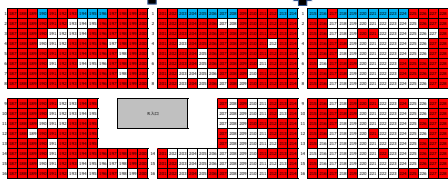

グラウンド

【センターライン側】

【バックA指定席（ホーム）】：座席No.187～No.228

グラウンド

2024年10月27日現在

【バックA指定席（ホーム）】：座席No.229～No.374

【バックA指定席（ホーム）】：座席No.229～No.374

【バックA指定席（ホーム）】：座席No.229～No.374

2024年10月27日現在

【SG側】

このエリアの席種を見たい。

このエリアの席種を見たい。