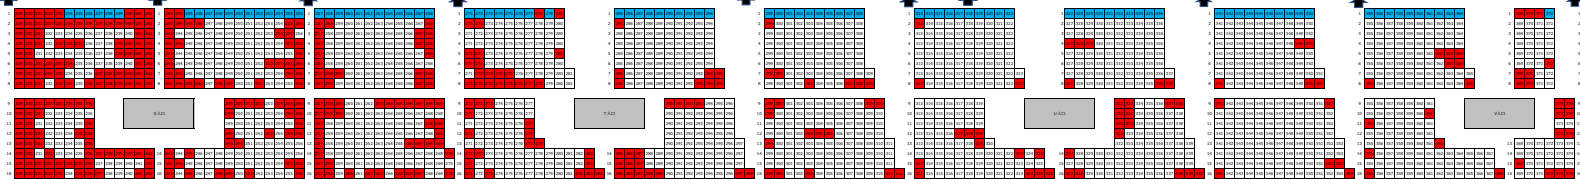

グラウンド

【センターライン側】

【バックA指定席（ホーム）】：座席No.187～No.228

グラウンド

2024年10月27日現在

【バックA指定席（ホーム）】：座席No.229～No.374

【バックA指定席（ホーム）】：座席No.229～No.374

【バックA指定席（ホーム）】：座席No.229～No.374

2024年10月27日現在

【SG側】

このエリアの席種を見たい。

このエリアの席種を見たい。