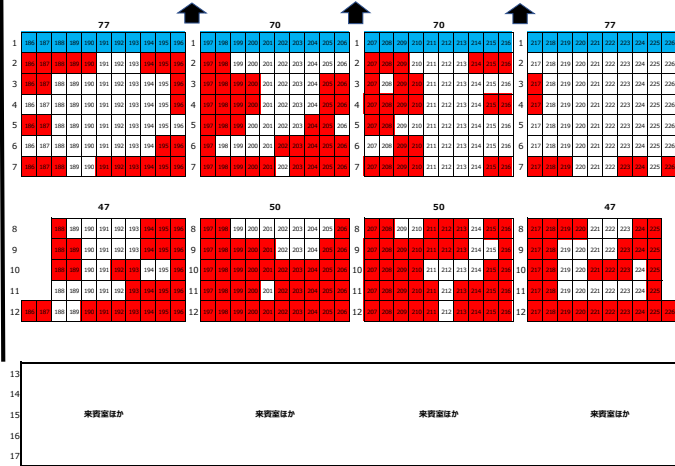

グラウンド

【メインS指定席1G側】：座席No.131～No.185

■ 2021シーズンチケット種別済み座席 □ 空席 ■ 最前列：目の前に安全柵がありますが、ご入場の上ご購入いただけます。

【特別席&メインSS指定席】：座席No.186～No.227

■ 2021シーズンチケット種別済み座席 □ 空席 ■ 最前列：目の前に安全柵がありますが、ご入場の上ご購入いただけます。

【メインS指定席4G側】：座席No.228～No.249

■ 2021シーズンチケット種別済み座席 □ 空席 ■ 最前列：目の前に安全柵がありますが、ご入場の上ご購入いただけます。

こちらの表記のある席種はホームサポーター限定エリアです。

このエリアの席種を見えています。