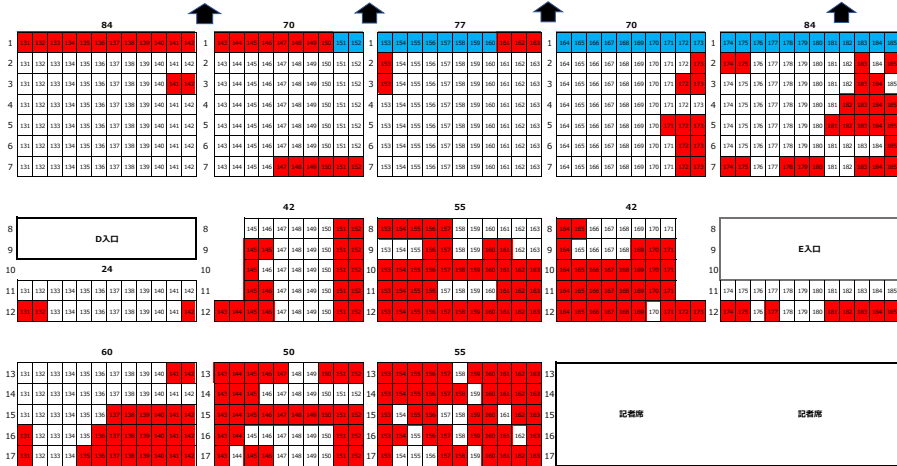

グラウンド

【メインS指定席1G側】：座席No.131～No.185

■ 2021シーズンチケット種別済み座席 □ 空席 ■ 最前列：目の前に安全柵がありますが、ご入場の上ご購入いただけます。

【特別席&メインSS指定席】：座席No.186～No.227

■ 2021シーズンチケット種別済み座席 □ 空席 ■ 最前列：目の前に安全柵がありますが、ご入場の上ご購入いただけます。

【メインS指定席4G側】：座席No.228～No.249

■ 2021シーズンチケット種別済み座席 □ 空席 ■ 最前列：目の前に安全柵がありますが、ご入場の上ご購入いただけます。

こちらの表記のある席種はホームサポーター限定エリアです。

このエリアの席種を見えています。