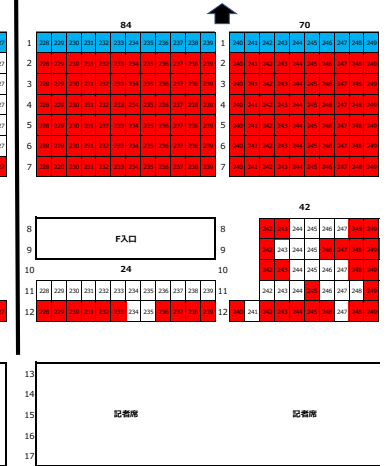

グラウンド

【メインS指定席1G側】：座席No.131～No.185

■ 2021シーズンチケット種別済み座席 □ 空席 ■ 最前列：目の前に安全柵がありますが、ご入場の上ご購入いただけます。

【特別席&メインSS指定席】：座席No.186～No.227

■ 2021シーズンチケット種別済み座席 □ 空席 ■ 最前列：目の前に安全柵がありますが、ご入場の上ご購入いただけます。

【メインS指定席4G側】：座席No.228～No.249

■ 2021シーズンチケット種別済み座席 □ 空席 ■ 最前列：目の前に安全柵がありますが、ご入場の上ご購入いただけます。

こちらの表記のある席種はホームサポーター限定エリアです。

このエリアの席種を見えています。