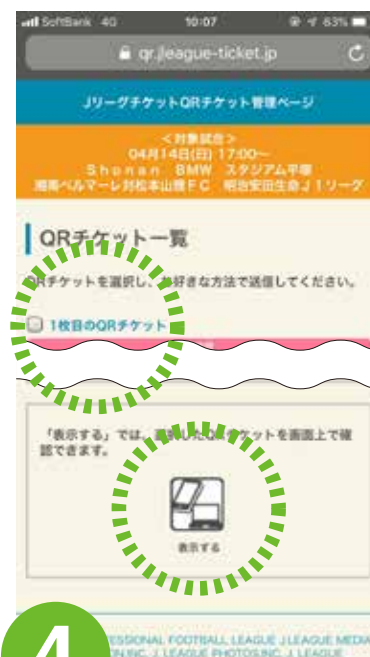

## ～QR チケット表示編～

ベルチケを開き、  
右上の「メニュー」をタップ

アクセスはこちらから ▶

<https://www.jleague-ticket.jp/club/bm/>

「購入履歴 / QR 発券」を  
タップ

「詳細・QR 発券」をタップ

表示したいチケットに  
チェックを入れ、  
「表示する」をタップし  
完了です。

表示された QR チケットで  
そのまま入場頂けます。