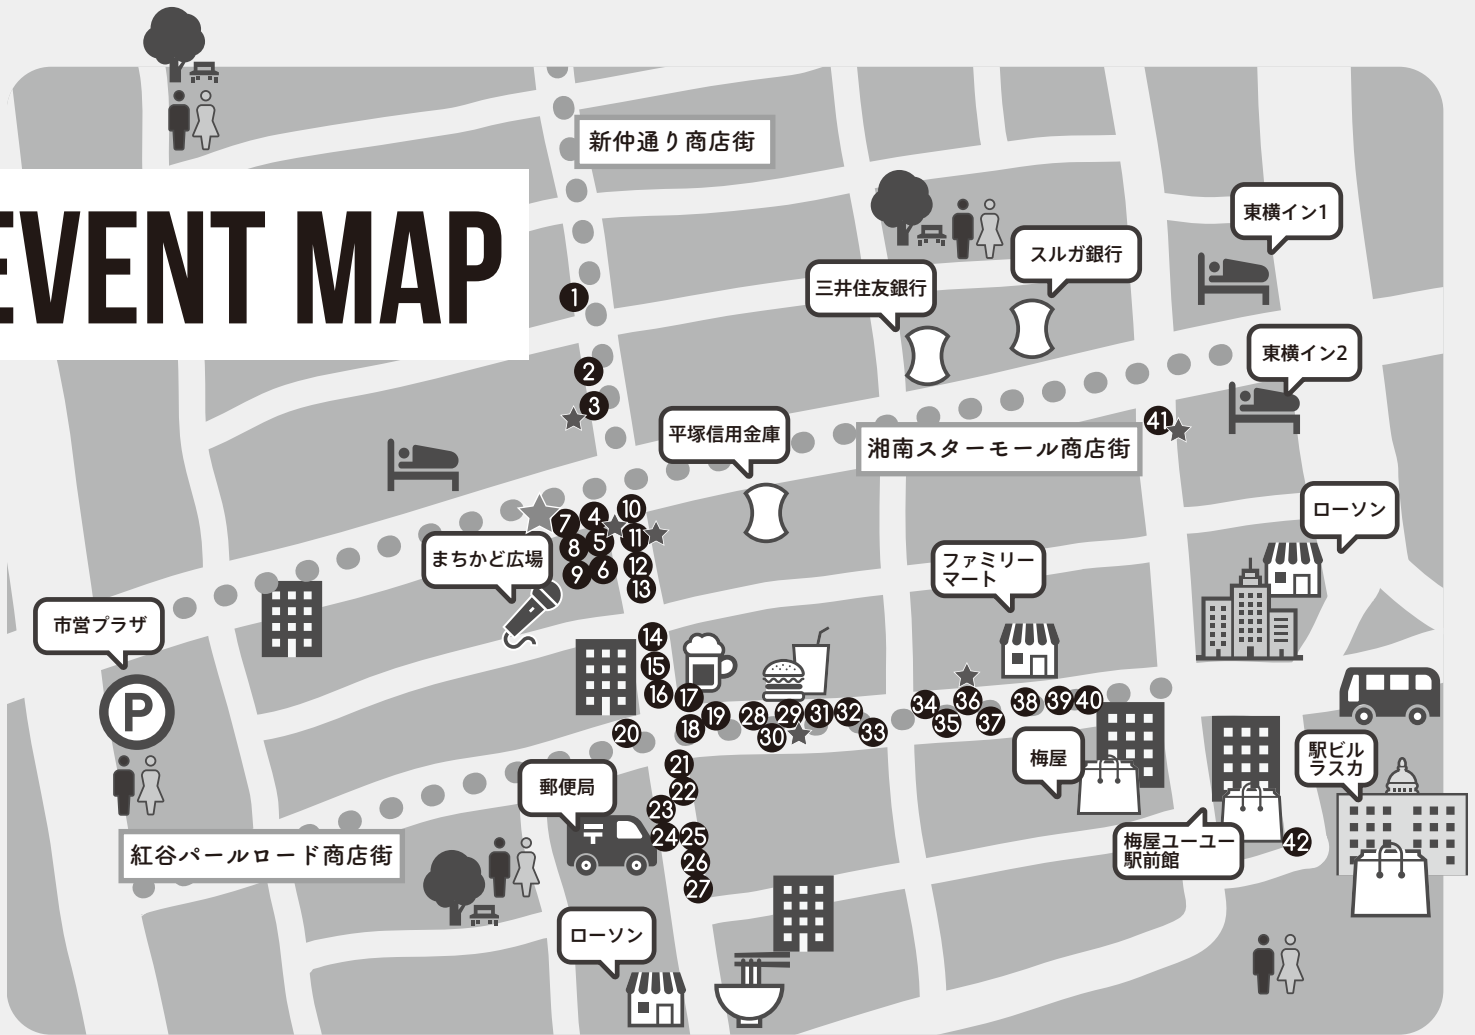

EVENT MAP

- | | |
|--|--|
| <ul style="list-style-type: none"> ① キッズ ふわふわブース ② ベルマーレフットボールアカデミー・キックターゲットコーナー ★ ③ 平塚警察署少年補導員協議会・青少年健全育成キャンペーン ④ ベルマーレ湘南市民応援団:サポーターカメラマン写真展 ★ ⑤ ベルマーレ・ゲームボランティアブース ⑥ ベルマーレ・クラブボランティアブース ★ ⑦ ワンダーランド実行委員会本部/スタンプラリー-完走者抽選会場 ⑧ FM湘南ナバサ ⑨ 荒井だるま屋 ⑩ 湘南マツダ車両展示会!! ★ ⑪ 平塚中郡薬剤師会くすりと健康すこやかフェア ⑫ 朝日新聞社 ⑬ やまと豚のフリーデン ⑭ サクラ書店 ⑮ エンゲートブース ⑯ ベルマーレ・クラブブース ⑰ がんばれベルマーレ! CELTS平塚店 ⑱ ワンダーランドメインステージ ⑲ ステージ控え室+Pブース ⑳ Shonan BMW ㉑ キッチンカー① トゥルデルニーク | <ul style="list-style-type: none"> ㉒ キッチンカー② CLOVER ㉓ キッチンカー③ オカリナキッチン ㉔ キッチンカー④ サンメッセしんわ ㉕ キッチンカー⑤ 鳥仲商店 ㉖ キッチンカー⑥ いちばん ㉗ キッチンカー⑦ ぴいちゃんち ㉘ アクアクララ南関東 相模石油株式会社 ★ ㉙ 湘南ケーブルネットワーク(株) ㉚ 生協の宅配 パルシステム神奈川ゆめコープ ㉛ 株式会社メディケア ㉜ 湘栄建設株式会社 ㉝ 平塚料理飲食業組合連合会 ㉞ ベルマーレホームタウン 秦野市 ㉟ ベルマーレホームタウン 厚木市 ★ ㊱ ベルマーレホームタウン 平塚市 ㊲ ひらつかりトアニア交流推進実行委員会 ㊳ ベルマーレホームタウン 開成町 ㊴ 湘南ベルマーレコンディショニングセンターブース ㊵ 湘南から世界へ ベルマーレスポーツクラブの活動紹介ブース ★ ㊶ 新光会青空市 ㊷ 駅前案内所 |
|--|--|

スタンプラリー開催!

6つのスタンプを集めたら ⑦ 抽選会場へ。ステキなグッズを当てちゃおう! 参加賞もご用意しています!

スタンプラリー対象ブースは...★

- ③ 平塚警察署少年補導員協議会・青少年健全育成キャンペーン
- ⑤ ベルマーレ ゲームボランティアブース
- ⑦ ワンダーランド実行委員会本部
- ⑪ 平塚中郡薬剤師会くすりと健康すこやかフェア
- ㉙ 湘南ケーブルネットワーク(株)
- ㊱ ベルマーレホームタウン 平塚市
- ㊶ 新光会青空市