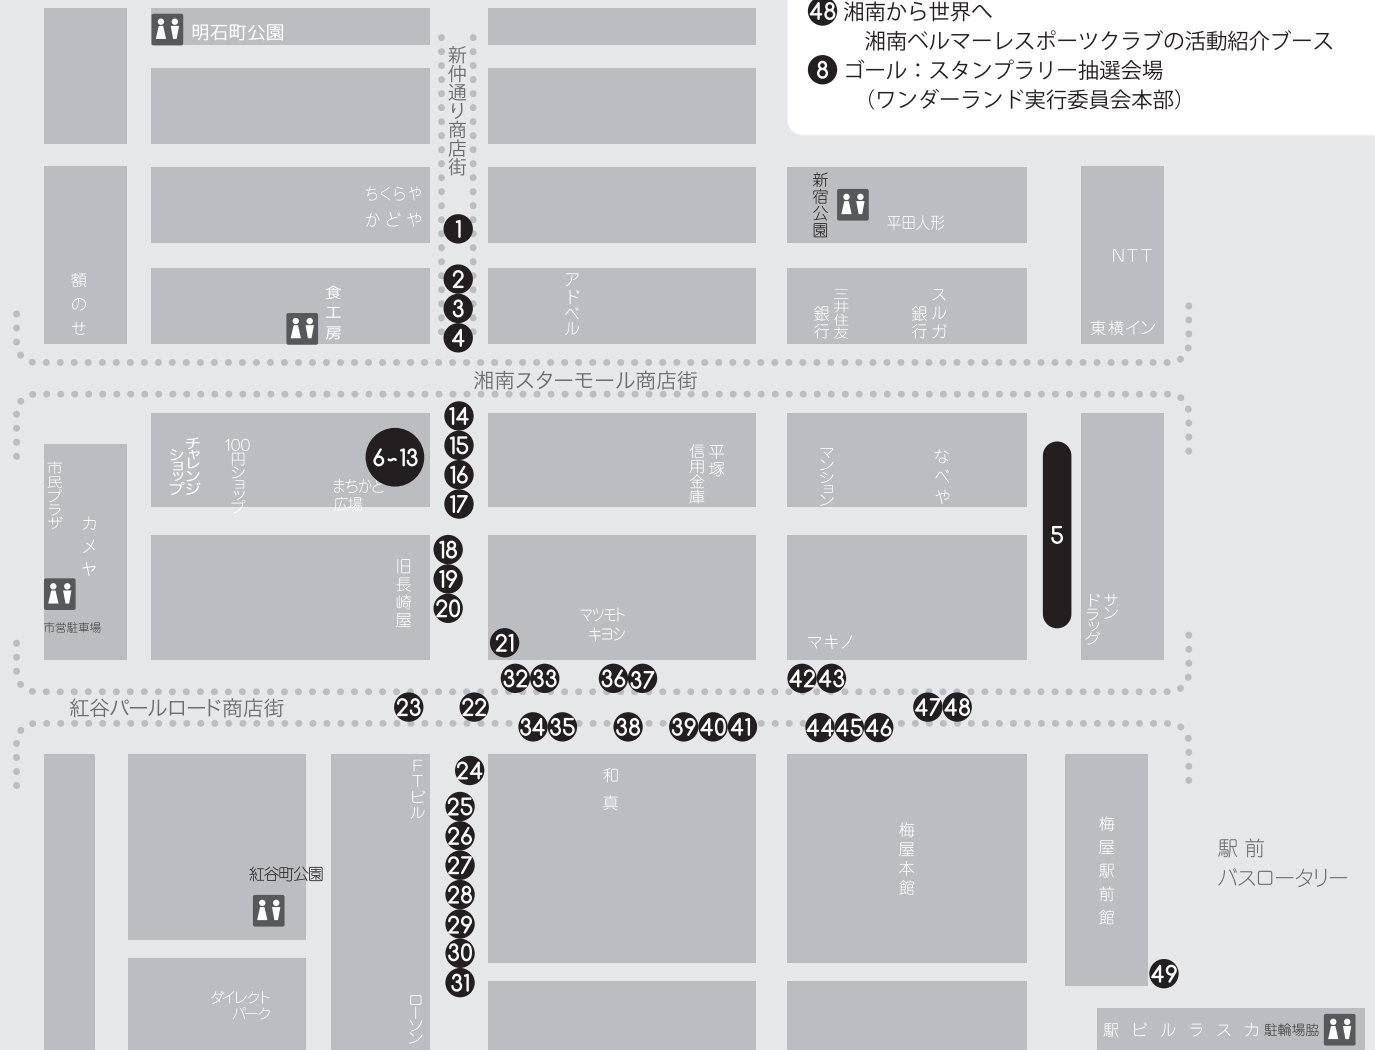

EVENT MAP

スタンプラリー開催!

6つのポイントでスタンプを集めたら ⑧ 抽選会場へ!
ステキなグッズを当てちゃおう!参加賞もあるよ!

- ③ 新仲商店会ポン菓子コーナー
- ⑤ 新光会青空市
- ②③ Shonan BMW
- ③⑤ 生協の宅配 パルシステム神奈川ゆめコープ
- ④⑧ 湘南から世界へ
湘南ベルマーレスポーツクラブの活動紹介ブース
- ⑧ ゴール：スタンプラリー抽選会場
(ワンダーランド実行委員会本部)