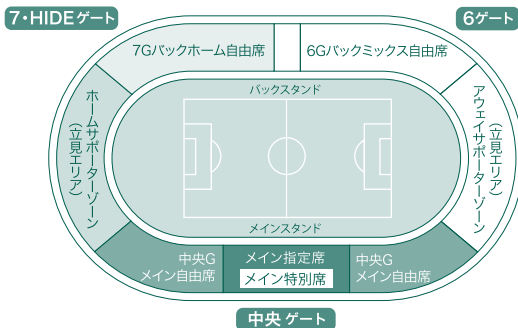

Home Game Ticket Information

チケットぴあ、コンビニ各店にてお買い求めいただけます。

2014 Jリーグディビジョン2 第28節～第42節

節	開催日	キックオフ	対戦相手	会場
第28節	8/24日	19:00	ジュビロ磐田	BMWス
第29節	8/31日	18:00	モンテディオ山形	NDスタ
第30節	9/6土	19:00	松本山雅FC	BMWス
第31節	9/14日	18:00	カマタマーレ讃岐	丸亀
第32節	9/20土	19:00	水戸ホーリーホック	BMWス
第33節	9/23火・祝	18:00	京都サンガF.C.	西京極
第34節	9/28日	19:00	FC岐阜	BMWス
第35節	10/4土	19:00	愛媛FC	BMWス
第36節	10/11土	16:00	東京ヴェルディ	味スタ
第37節	10/19日	16:00	V・ファーレン長崎	BMWス
第38節	10/26日	13:00	コンサドーレ札幌	札幌ド
第39節	11/1土	19:00	ザスパクサツ群馬	BMWス
第40節	11/9日	16:00	ギラヴァンツ北九州	本城
第41節	11/15土	16:00	横浜FC	BMWス
第42節	11/23日・祝	14:00	大分トリニータ	大銀ド

券種	会員前売	会員当日	一般前売	一般当日
メイン特別席	¥5,200	¥5,700	¥5,700	¥6,200
メイン指定席	大人/シニア	¥4,200	¥4,700	¥5,200
	小中高	¥1,500	¥1,800	¥2,000
メインまたはバック自由席 /サポーターゾーン(立見)	大人	¥2,100	¥2,600	¥3,100
	小中高	¥600	¥800	¥1,000
シニア	¥1,600	¥1,900	¥1,900	¥2,100