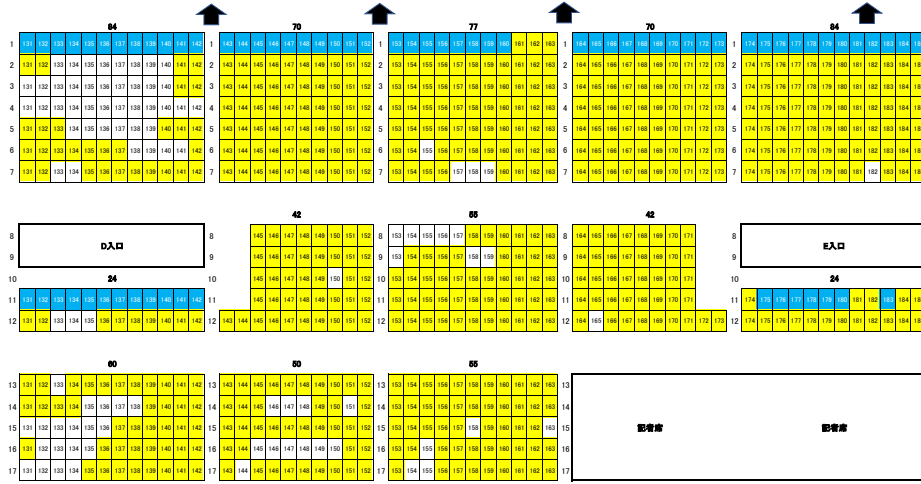

【メインS指定席1G側】: 座席No.131~No.185

空席 最前列&1列目: 目前に安全欄があります。数字、ご下家の上、お申込みいただけます。

【メイン特別席&メインSS指定席】: 座席No.186~No.227

【メインS指定席4G側】: 座席No.228~No.249

空席 最前列&1列目: 目前に安全欄があります。数字、ご下家の上、お申込みいただけます。