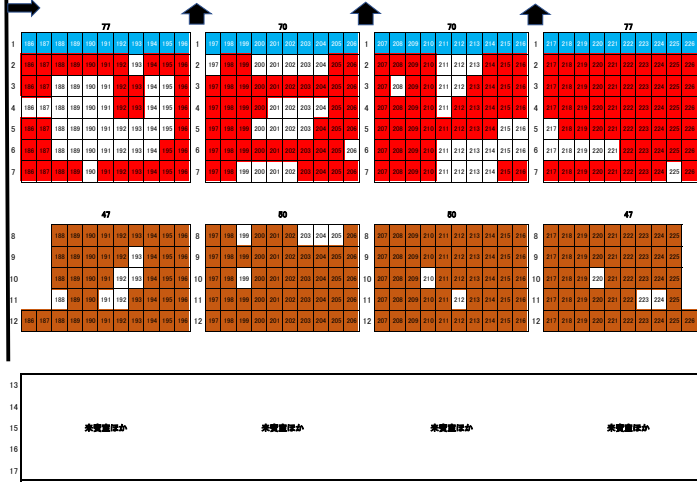

【メインS指定席1G側】: 座席No.131~No.185

空席 最前列&1列目: 目前に安全欄があります。数字、ご下家の上、お申込みいただけます。

【メイン特別席&メインSS指定席】: 座席No.186~No.227

【メインS指定席4G側】: 座席No.228~No.249

空席 最前列&1列目: 目前に安全欄があります。数字、ご下家の上、お申込みいただけます。