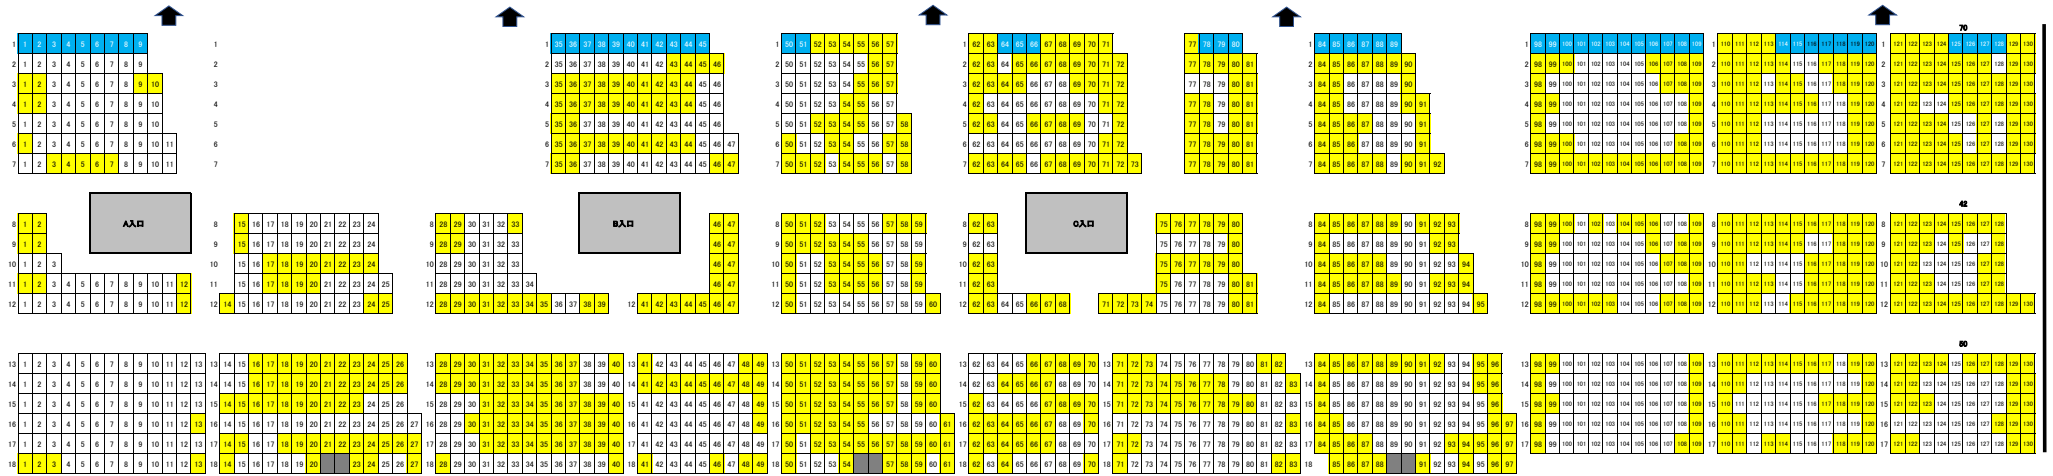

【メインホーム指定席】：座席No.1～No.60

空席 最前列・目前に安全柵がありますが、
ご了承の上、お申込みいただけます。

【メインホーム指定席】：座席No.62～No.130

空席 最前列・目前に安全柵がありますが、
ご了承の上、お申込みいただけます。