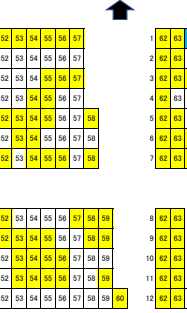

【メインホーム指定席】: 座席No.1~No.60

□ 空席 □ 最前列: 目前に安全柵がありますが、  
ご了承の上、お申込みいただけます。

【メインホーム指定席】: 座席No.62~No.130