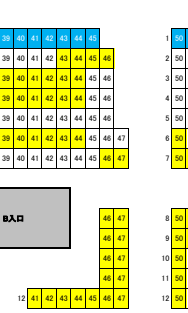

【メインホーム指定席】: 座席No.1~No.60

□ 空席 □ 最前列: 目前に安全柵がありますが、  
ご了承の上、お申込みいただけます。

【メインホーム指定席】: 座席No.62~No.130