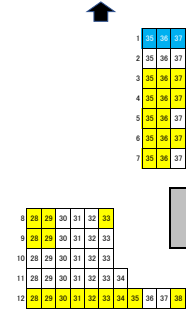

【メインホーム指定席】: 座席No.1~No.60

□ 空席 □ 最前列: 目前に安全柵がありますが、  
ご了承の上、お申込みいただけます。

【メインホーム指定席】: 座席No.62~No.130