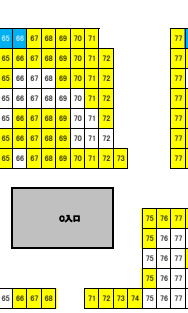

【メインホーム指定席】: 座席No.1~No.60

□ 空席 □ 最前列: 目前に安全柵がありますが、  
ご了承の上、お申込みいただけます。

【メインホーム指定席】: 座席No.62~No.130