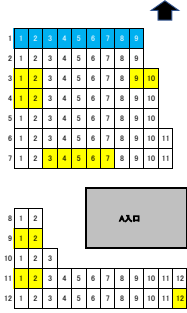

【メインホーム指定席】: 座席No.1~No.60

□ 空席 □ 最前列: 目前に安全柵がありますが、  
ご了承の上、お申込みいただけます。

【メインホーム指定席】: 座席No.62~No.130