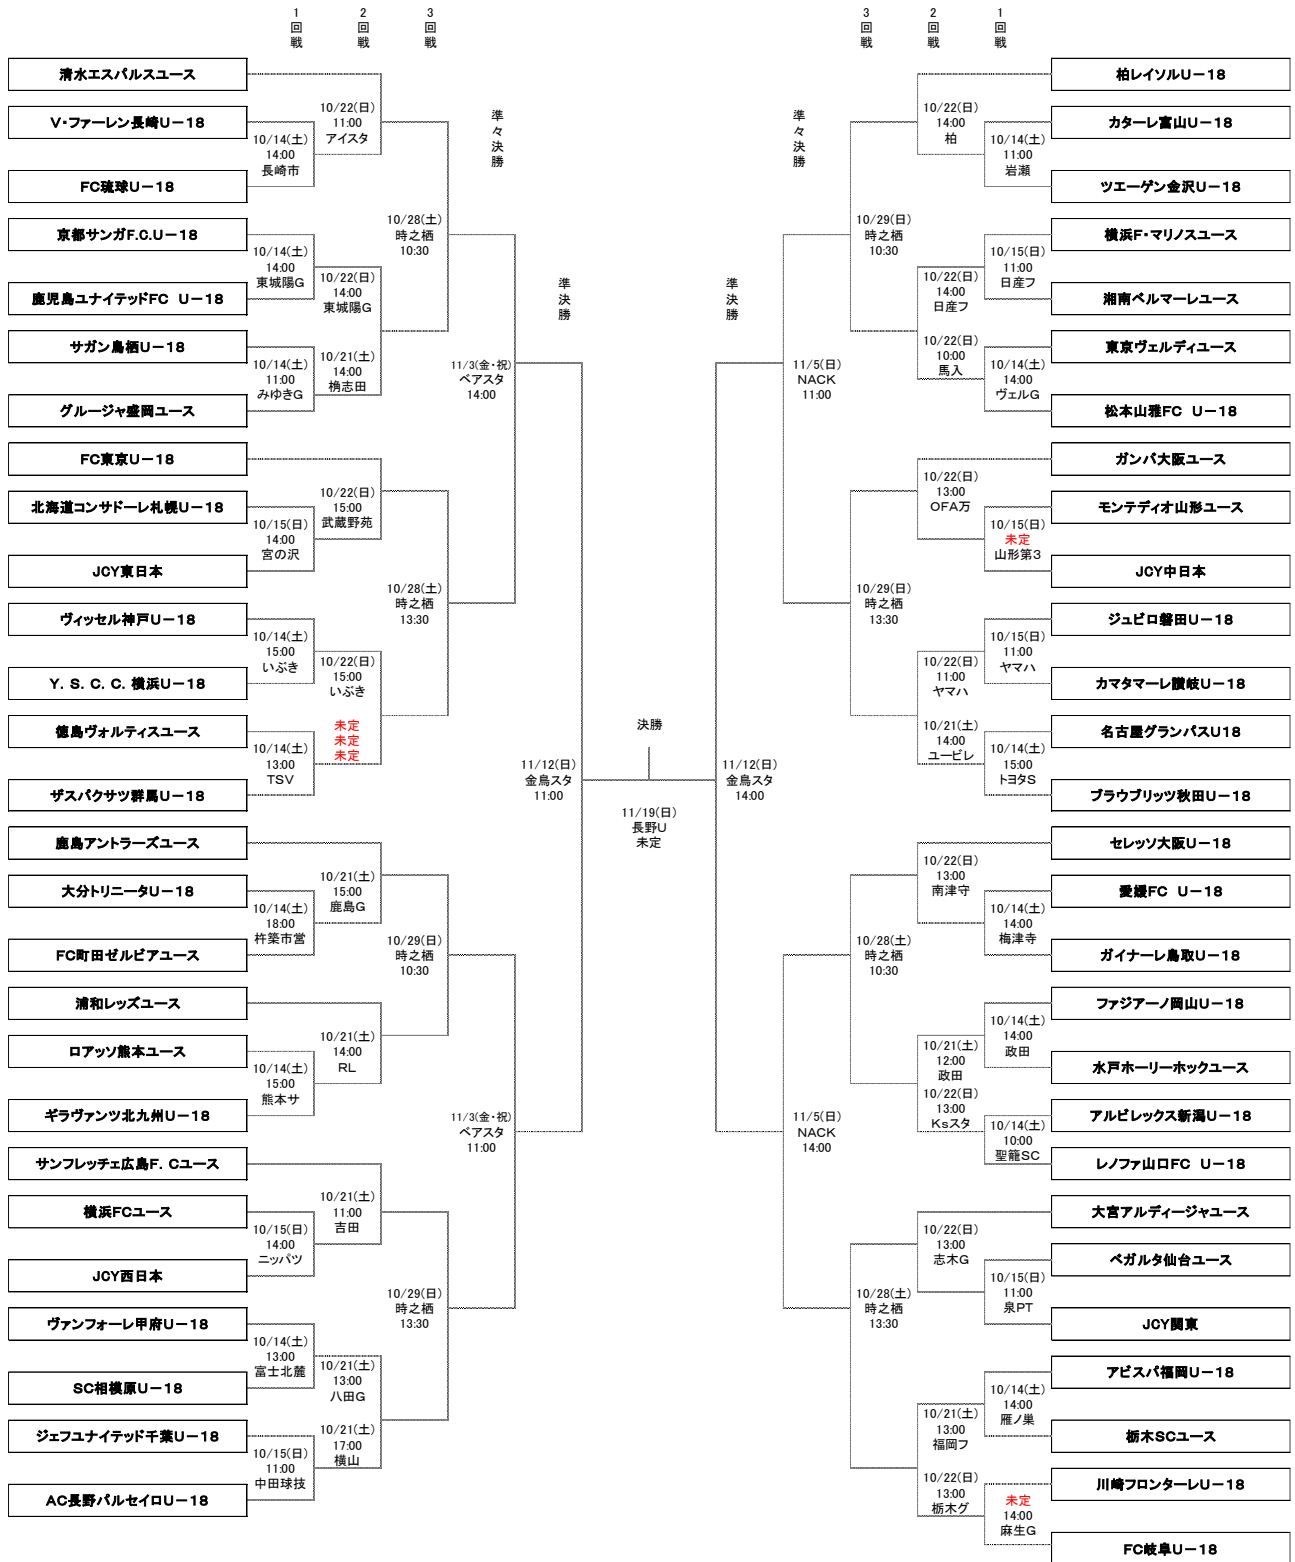

2017ユースカップ 第25回Jリーグユース選手権大会

※ トーナメント表の上側に記載のチームをホームチーム扱いとする。
 ※ 決勝については、表の左側に記載のチームをホームチーム扱いとする。

[1 回 戦] 10月14日(土)、15日(日) / 出場クラブホームスタジアム等

[2 回 戦] 10月21日(土)、22日(日) / 出場クラブホームスタジアム等

[3 回 戦] 10月28日(土)、29日(日) / 時之栖スポーツセンター(セントラル開催)

[準々決勝] 11月3日(金)、5日(日) / ベスタアメニティスタジアム、NACK5スタジアム大宮

[準決勝] 11月12日(日) / キンチョウスタジアム

[決 勝] 11月19日(日) / 長野Uスタジアム