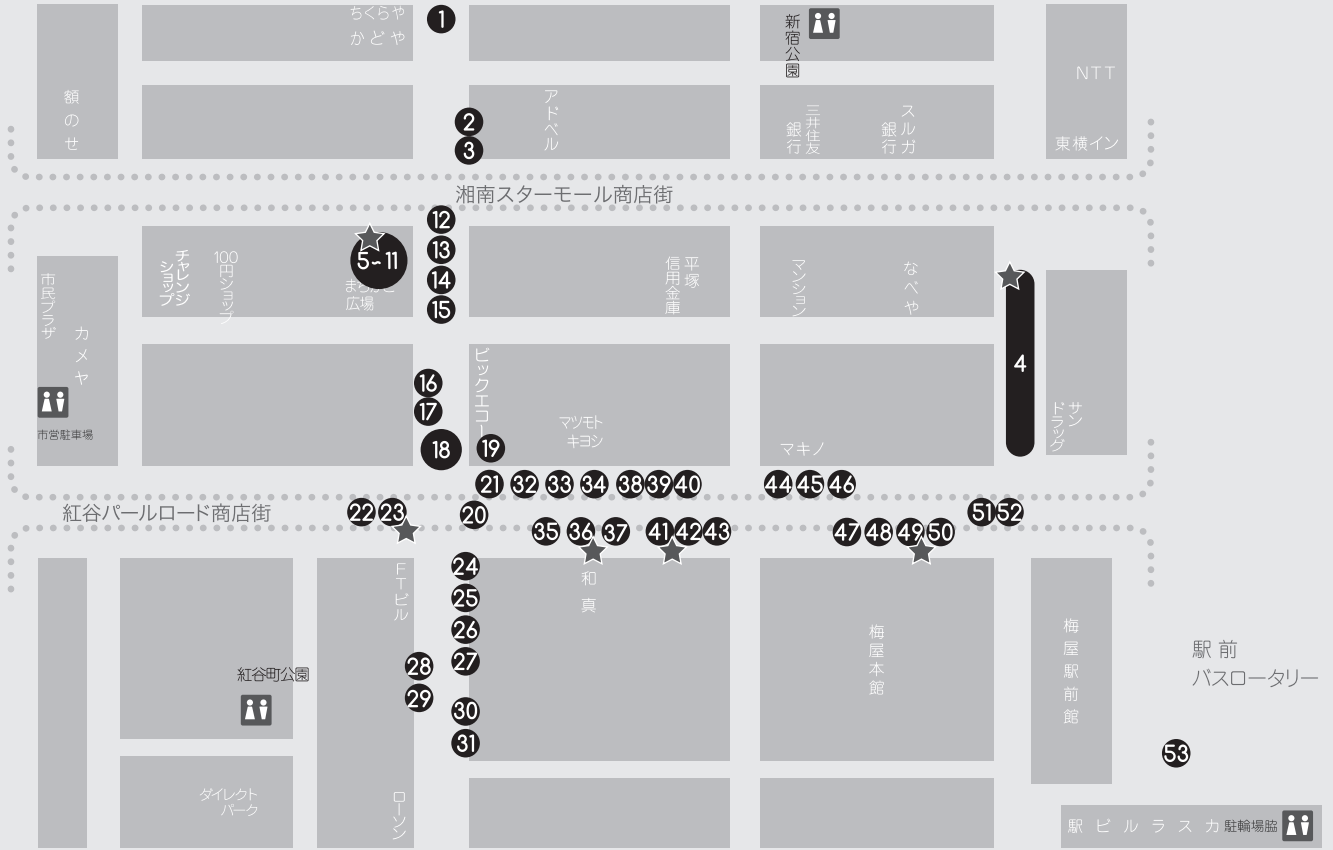

EVENT MAP

スタンプラリー開催!

6つのポイントでスタンプを集めたら⑦抽選会場へ!
ステキなグッズを当てちゃおう! 参加賞もあるよ!

- ④ 新光会青空市
- ⑨ ベルマーレ湘南市民応援団：サポーターカメラマン写真展
- ②③ 地域密着型コピーショップ IPS
- ③⑥ 生協の宅配 パルシステム神奈川ゆめコープ
- ④① ロータリークラブ「エンド・ポリオ・ナウ」キャンペーン
- ④⑨ ベルマーレホームタウン 伊勢原市
- ⑦ ゴール：スタンプラリー完走者抽選会場（ワンダーランド実行委員会本部）

- ① キッズ ふわふわブース
- ② ベルマーレフットボールアカデミー・キックターゲットコーナー
- ③ 平塚警察署少年補導員協議会・青少年健全育成キャンペーン
- ★④ 新光会青空市
- ⑤ FM 湘南ナパサ
- ⑥ 平塚中郡薬剤師会くすりと健康すこやかフェア
- ★⑦ ワンダーランド実行委員会本部 / スタンプラリー完走者抽選会場
- ⑧ 荒井だるま屋
- ★⑨ ベルマーレ湘南市民応援団・サポーターカメラマン写真展
- ⑩ ベルマーレ・ゲームボランティアブース
- ⑪ ベルマーレ・クラブボランティアブース
- ⑫ 湘南マツダ新型車展示会 (newcx-5)
- ⑬ やまと豚のフリーデン
- ⑭ メルディアグループ 三建アーキテクト 湘南支店
- ⑮ 朝日新聞
- ⑯ サクラ書店
- ⑰ ベルマーレ・モバイルブース
- ⑱ ベルマーレ・クラブブース
- ⑲ がんばれベルマーレ! CELTS 平塚店
- ⑳ ワンダーランドメインステージ
- ㉑ ステージ控え室 + P ブース
- ㉒ ららぽーと湘南平塚
- ★㉓ 地域密着型コピーショップ IPS
- ㉔ がんばれベルマーレ! ベルマーレビールのサンクトガーレン
- ㉕ キッチンカー 1 CLOVER
- ㉖ キッチンカー 2 GARA 中海岸
- ㉗ キッチンカー 3 じゃんぼ
- ㉘ キッチンカー 4 Loco Kitchen
- ㉙ キッチンカー 5 蛸やん
- ㉚ キッチンカー 6 ぴいちゃんち
- ㉛ キッチンカー 7 鳥仲商店
- ★㉜ 「バモ 湘南!! ルン子占い」 by 東放学園
- ㉝ 相模石油株式会社
- ★㉞ 湘南ケーブルネットワーク株式会社
- ㉟ 神奈川新聞社
- ★㊱ 生協の宅配 パルシステム神奈川ゆめコープ
- ㊲ 湘栄建設株式会社
- ㊳ 株式会社メディケアー
- ㊴ 湘南平塚ファースト歯科
- ㊵ 人権啓発ブース
- ★㊶ ロータリークラブ「エンド・ポリオ・ナウ」キャンペーン
- ㊷ がんばれベルマーレ! まつい sun ち
- ㊸ 平塚料理飲食業組合連合会
- ㊹ ベルマーレホームタウン 小田原市
- ㊺ ベルマーレホームタウン ふじさわシティプロモーション委員会
- ㊻ ベルマーレホームタウン 大磯町
- ㊼ ベルマーレホームタウン 秦野市
- ㊽ ベルマーレホームタウン 平塚市
- ★㊾ ベルマーレホームタウン 伊勢原市
- ㊿ 伊勢原市農業協同組合
- ① 湘南ベルマーレコンディショニングセンターブース
- ② 湘南から世界へ ベルマーレスポーツクラブの活動紹介ブース
- ③ 駅前案内所

★ = スタンプラリー設置ブース