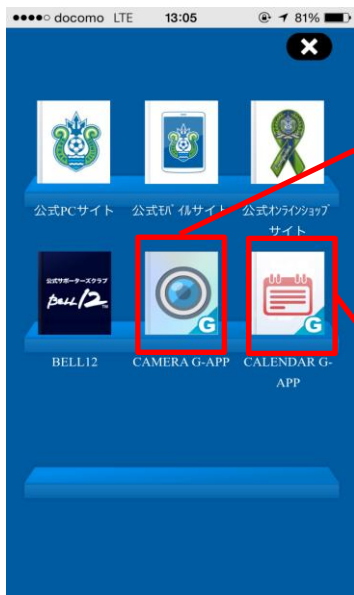

湘南ベルマーレG-APPのTOPページから
下の矢印をクリックします。

クリック

カメラアプリ

※クリックするとstoreページに移動するので、
アプリをインストールしてください。

カレンダーアプリ

※クリックするとstoreページに移動するので、
アプリをインストールしてください。

<カメラアプリの設定方法>

クリック

クリック

★フレーム設定完了★

お好きな無料フ
レームで撮影をお
楽しみください♪

<カレンダーアプリの設定方法>

クリック

クリック

クリック

★着せ替え完了★