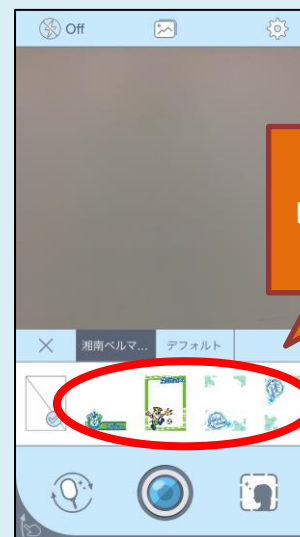

湘南ベルマーレG-APPのTOPページから
下の矢印をクリックします。

クリック

カメラアプリ

※クリックするとstoreページに移動するので、
アプリをインストールしてください。

カレンダーアプリ

※クリックするとstoreページに移動するので、
アプリをインストールしてください。

<カメラアプリの設定方法>

クリック

クリック

★フレーム設定完了★

お好きな無料フ
レームで撮影をお
楽しみください♪

<カレンダーアプリの設定方法>

クリック

クリック

クリック

★着せ替え完了★