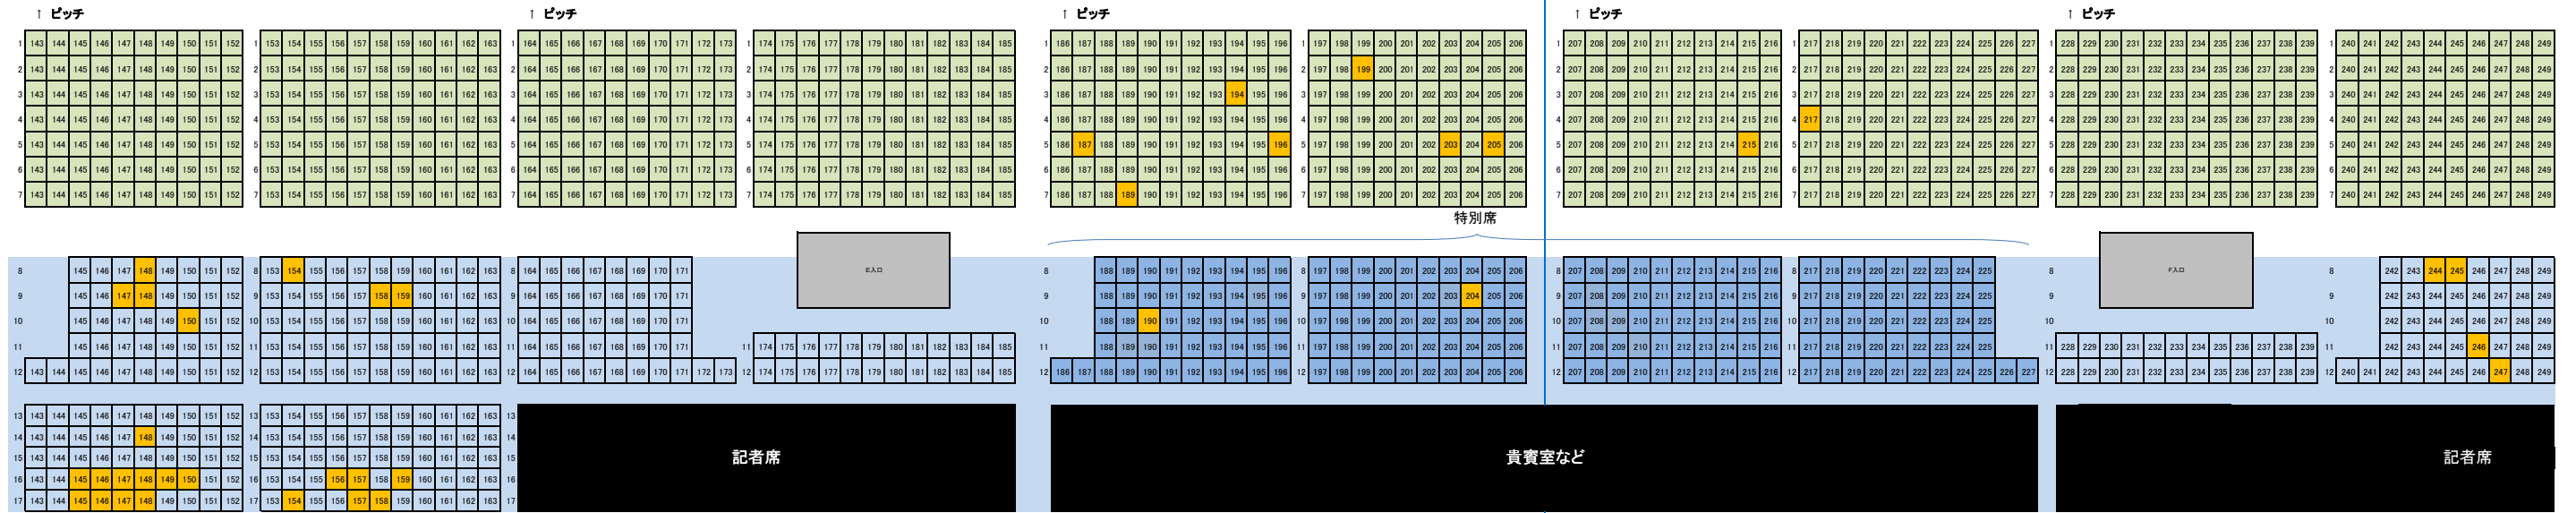

Shonan BMWスタジアム平塚 2015シーズン特別席・指定席空席図

ピッチ

ピッチ

センターライン

で囲まれた部分は屋根がかかっているエリア
※スタジアム構造上、必ずしも雨がしのげる訳ではございません。

で塗られた席は通常のエリア